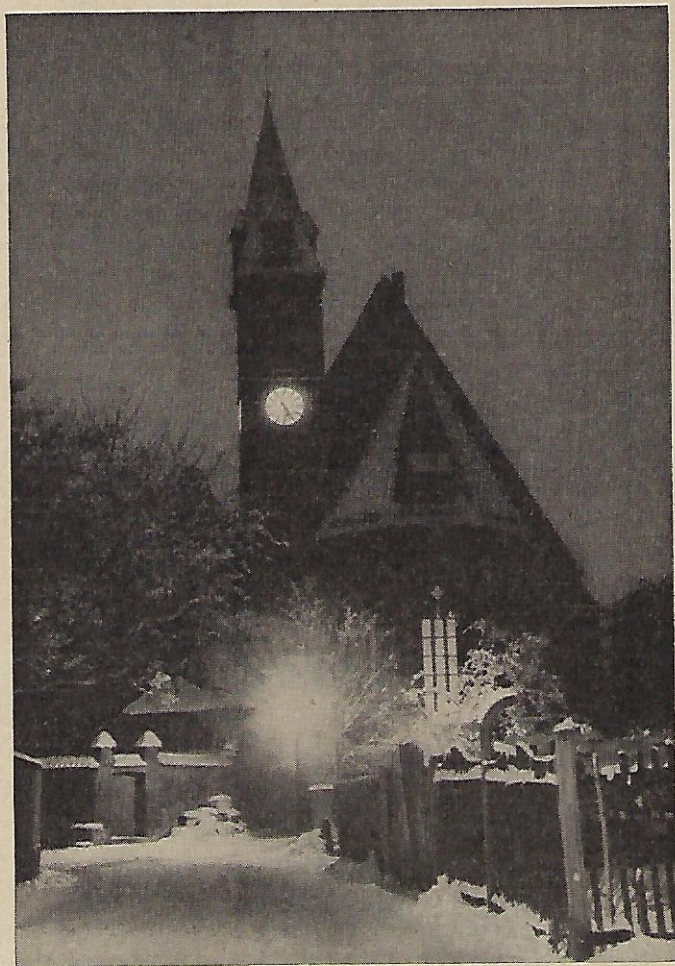

Alt-Mögeldorf

HEFT

12

Dez. 1959

7. Jahrgang

Das alte
Mögeldorfer
Kirchlein

Foto:
Nachtaufnahme
H. Sachsenweger
1958

Mitteilungsblatt der Arbeitsgemeinschaft für Belange
und Geschichte Mögeldorfs e. V.